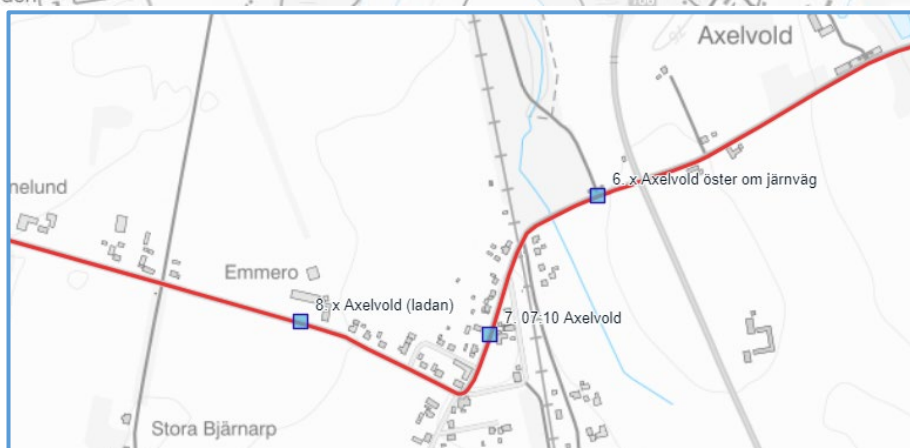

Lunnaskolan Kågeröd

Skolskjutsen Läsåret 2023/2024

Till skolan

Lun 1	Må - Fre
hplnam	Tid
Magleörd	06:55
Gålarp	07:00
Ängslund	x
Stenestads sopstation	x
Stenestad kyrka	07:05
Stenestad 2406	x
Klåverödsvägen	x
Smedjebacken	x
Bålby	x
Hallagården	07:15
Beinsige gård	x
Bensige väg	x
Tennsmedjan	x
Böketofta	x
Simmelsberga 2207	07:30
Simmelsberga	x
Vasatorpsvägen	x
Olstorp	x
Lunnaskolan	07:40
	<i>Busstorlek: 50</i>
	Buss 32

Kör vidare till Linåkerskolan – KåLin 2

Lun 2	Må - Fre
hplnam	Tid
Nygård	07:00
Hägnaden, läns hpl	x
Knutstorp Långaröds, läns hpl	x
Knutstorpsvägen	x
Axelvold öster om järnväg T-kors	x
Axelvold	07:10
Axelvold (utanför ladan)	x
Loarp	07:20
Halmstad by	x
Vasagården	x
Lunnaskolan	07:45
	Busstorlek: 35
	Buss 33

Kör vidare till Linnåkerskolan – KåLin 1

Från skolan

	Lun 10	Lun 11	Lun 12
hplnam	M	Ti-Fr	Ti-Fr
Lunnaskolan	13:40	13:20	14:10
Magleörd	13:50	13:30	14:20
Gålarp	x	x	x
Ängslund	x	x	x
Stenestads sopstation	x	x	x
Stenestad kyrka	x	x	x
Stenestad 2406	x	x	x
Klåverödsvägen	x	x	x
Smedjebacken	x	x	x
Bålby	x	x	x
Hallagården	14:10	13:50	14:40
Beinsige gård	x	x	x
Bensige väg	x	x	x
Tennsmedjan	x	x	x
Böketofta	x	x	x
Simmelsberga 2207	x	x	x
Simmelsberga	x	x	x
Vasatorpsvägen	x	x	x
Olstorp	14:30	14:10	15:00
<i>Busstorlek: 50</i>	Buss 32	Buss 32	Buss 32

	Lun 20	Lun 21	Lun 22
hplnam	M	Ti-Fr	Ti-Fr
Lunnaskolan	13:40	13:20	14:10
Nygård	13:50	13:30	Stannar ej
Hägnaden	x	x	Stannar ej
Knutstorp Långarödsv. (läns hpl)	x	x	14:15
Knutstorpsvägen	x	x	Stannar ej
Axelvold öster om järnväg T-kors	14:00	13:40	14:20
Axelvold	x	x	x
Axelvold (utanför ladan)	x	x	x
Loarp	x	x	x
Halmstad by	x	x	x
Vasagården	x	x	x
Vasatorpsvägen	14:20	14:00	14:55
<i>Busstorlek: 35</i>	Buss 33	Buss 33	Buss 33