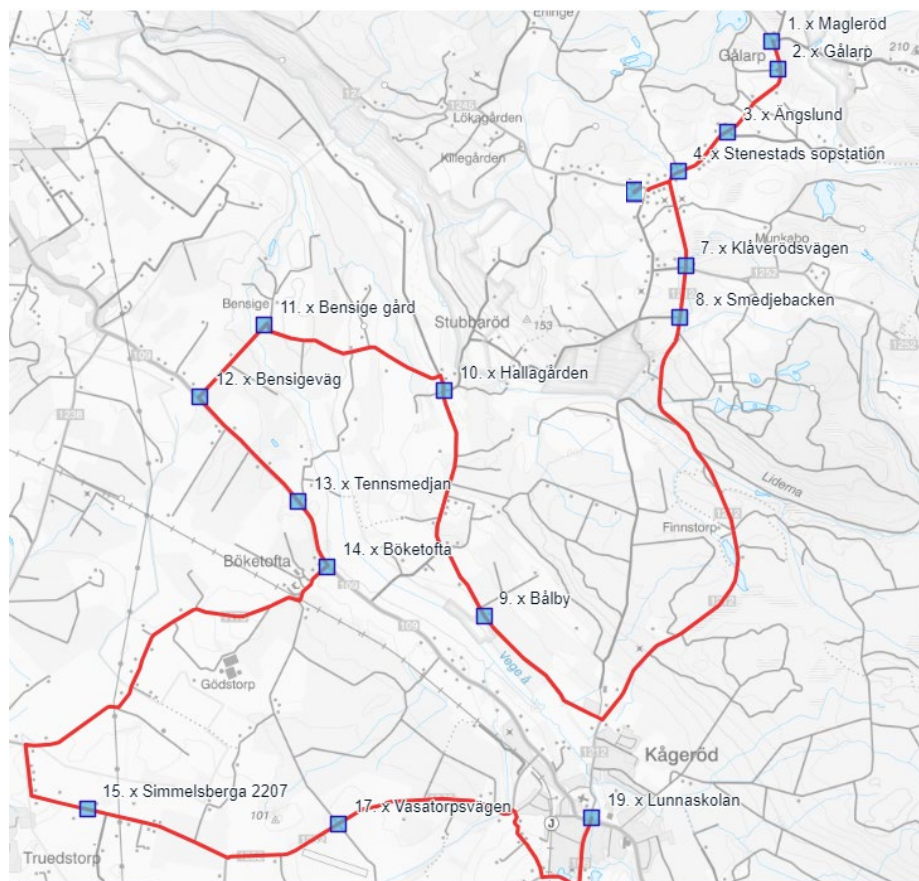

Lunnaskolan Kågeröd

Skolskjutsen Läsåret 2023/2024

Till skolan

Lun 1	Må - Fre
hplnam	Tid
Magleörd	06:55
Gålarp	07:00
Ängslund	x
Stenestads sopstation	x
Stenestad kyrka	07:05
Stenestad 2406	x
Klåverödsvägen	x
Smedjebacken	x
Bålby	x
Hallagården	07:15
Beinsige gård	x
Bensige väg	x
Tennsmedjan	x
Böketofta	x
Simmelsberga 2207	07:30
Simmelsberga	x
Vasatorpsvägen	x
Olstorp	x
Lunnaskolan	07:40
	<i>Busstorlek: 50</i>
	Buss 32

Kör vidare till Linåkerskolan – KåLin 2

Lun 2	Må - Fre
hplnam	Tid
Nygård	07:00
Hägnaden, läns hpl	x
Knutstorp Långaröds, läns hpl	x
Knutstorpsvägen	x
Axelvold öster om järnväg T-kors	x
Axelvold	07:10
Axelvold (utanför ladan)	x
Loarp	07:20
Halmstad by	x
Vasagården	x
Lunnaskolan	07:45
	Busstorlek: 35
	Buss 33

Kör vidare till Linnåkerskolan – KåLin 1

Från skolan

	Lun 10	Lun 11	Lun 12
hplnam	M	Ti-Fr	Ti-Fr
Lunnaskolan	13:40	13:20	14:10
Magleörd	13:50	13:30	14:20
Gålarp	x	x	x
Ängslund	x	x	x
Stenestads sopstation	x	x	x
Stenestad kyrka	x	x	x
Stenestad 2406	x	x	x
Klåverödsvägen	x	x	x
Smedjebacken	x	x	x
Bålby	x	x	x
Hallagården	14:10	13:50	14:40
Beinsige gård	x	x	x
Bensige väg	x	x	x
Tennsmedjan	x	x	x
Böketofta	x	x	x
Simmelsberga 2207	x	x	x
Simmelsberga	x	x	x
Vasatorpsvägen	x	x	x
Olstorp	14:30	14:10	15:00
<i>Busstorlek: 50</i>	Buss 32	Buss 32	Buss 32

	Lun 20	Lun 21	Lun 22
hplnam	M	Ti-Fr	Ti-Fr
Lunnaskolan	13:40	13:20	14:10
Nygård	13:50	13:30	Stannar ej
Hägnaden	x	x	Stannar ej
Knutstorp Långarödsv. (läns hpl)	x	x	14:15
Knutstorpsvägen	x	x	Stannar ej
Axelvold öster om järnväg T-kors	14:00	13:40	14:20
Axelvold	x	x	x
Axelvold (utanför ladan)	x	x	x
Loarp	x	x	x
Halmstad by	x	x	x
Vasagården	x	x	x
Vasatorpsvägen	14:20	14:00	14:55
<i>Busstorlek: 35</i>	Buss 33	Buss 33	Buss 33