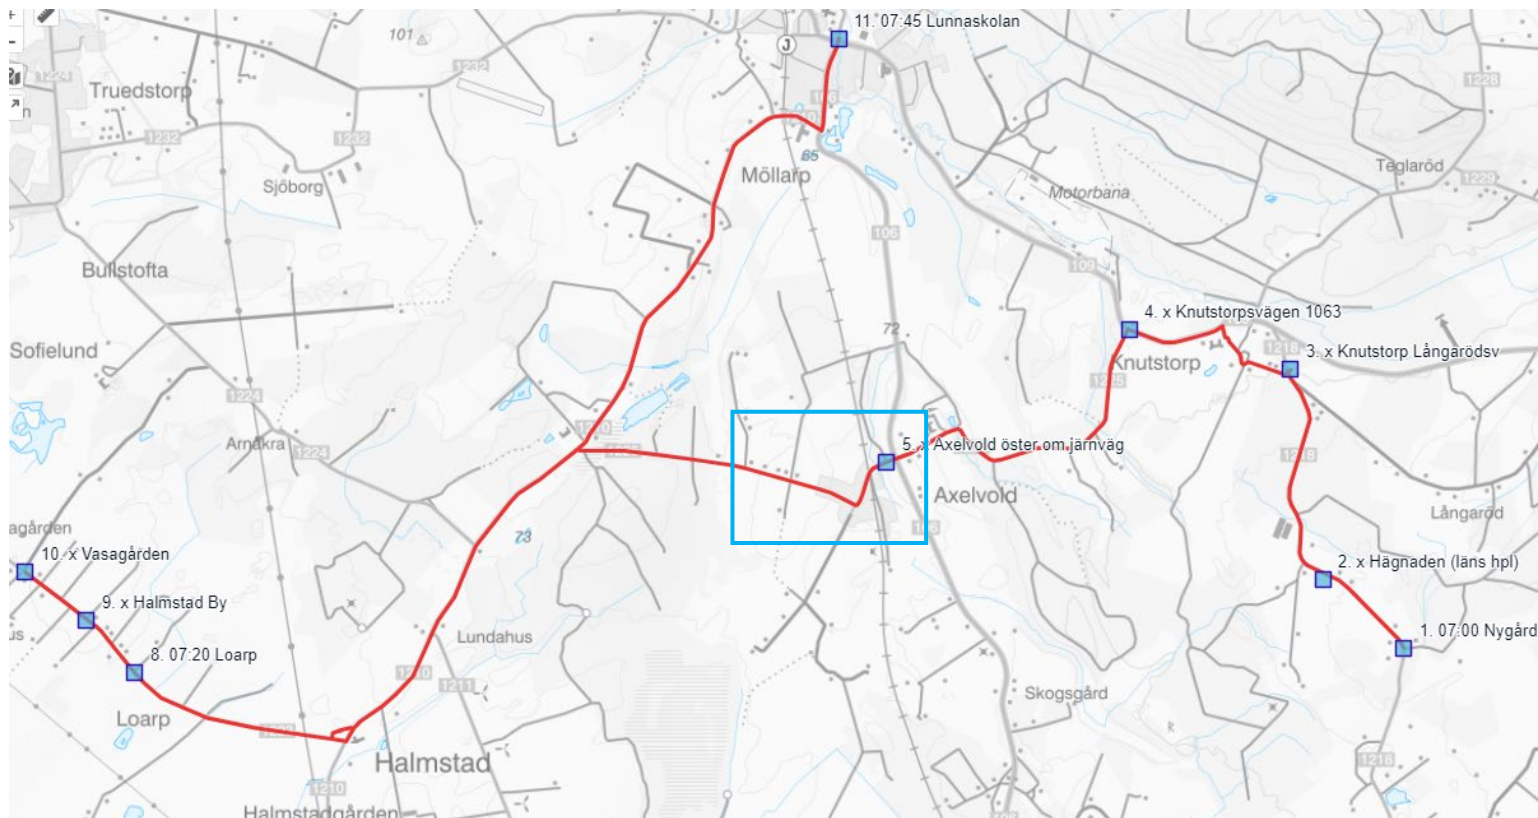

Lunnaskolan Kågeröd

Skolskjutsen Läsåret 2023/2024

Till skolan

Lun 1	Må - Fre
hplnam	Tid
Magleörd	06:55
Gålarp	07:00
Ängslund	x
Stenestads sopstation	x
Stenestad kyrka	07:05
Stenestad 2406	x
Klåverödsvägen	x
Smedjebacken	x
Bålby	x
Hallagården	07:15
Beinsige gård	x
Bensige väg	x
Tennsmedjan	x
Böketofta	x
Simmelsberga 2207	07:30
Simmelsberga	x
Vasatorpsvägen	x
Olstorp	x
Lunnaskolan	07:40
	<i>Busstorlek: 50</i>
	Buss 32

Kör vidare till Linåkerskolan – KåLin 2

Lun 2	Må - Fre
hplnam	Tid
Nygård	07:00
Hägnaden, läns hpl	x
Knutstorp Långaröds, läns hpl	x
Knutstorpsvägen	x
Axelvold öster om järnväg T-kors	x
Axelvold	07:10
Axelvold (utanför ladan)	x
Loarp	07:20
Halmstad by	x
Vasagården	x
Lunnaskolan	07:45
	Busstorlek: 35
	Buss 33

Kör vidare till Linnåkerskolan – KåLin 1

Från skolan

	Lun 10	Lun 11	Lun 12
hplnam	M	Ti-Fr	Ti-Fr
Lunnaskolan	13:40	13:20	14:10
Magleörd	13:50	13:30	14:20
Gålarp	x	x	x
Ängslund	x	x	x
Stenestads sopstation	x	x	x
Stenestad kyrka	x	x	x
Stenestad 2406	x	x	x
Klåverödsvägen	x	x	x
Smedjebacken	x	x	x
Bålby	x	x	x
Hallagården	14:10	13:50	14:40
Beinsige gård	x	x	x
Bensige väg	x	x	x
Tennsmedjan	x	x	x
Böketofta	x	x	x
Simmelsberga 2207	x	x	x
Simmelsberga	x	x	x
Vasatorpsvägen	x	x	x
Olstorp	14:30	14:10	15:00
<i>Busstorlek: 50</i>	Buss 32	Buss 32	Buss 32

	Lun 20	Lun 21	Lun 22
hplnam	M	Ti-Fr	Ti-Fr
Lunnaskolan	13:40	13:20	14:10
Nygård	13:50	13:30	Stannar ej
Hägnaden	x	x	Stannar ej
Knutstorp Långarödsv. (läns hpl)	x	x	14:15
Knutstorpsvägen	x	x	Stannar ej
Axelvold öster om järnväg T-kors	14:00	13:40	14:20
Axelvold	x	x	x
Axelvold (utanför ladan)	x	x	x
Loarp	x	x	x
Halmstad by	x	x	x
Vasagården	x	x	x
Vasatorpsvägen	14:20	14:00	14:55
<i>Busstorlek: 35</i>	Buss 33	Buss 33	Buss 33